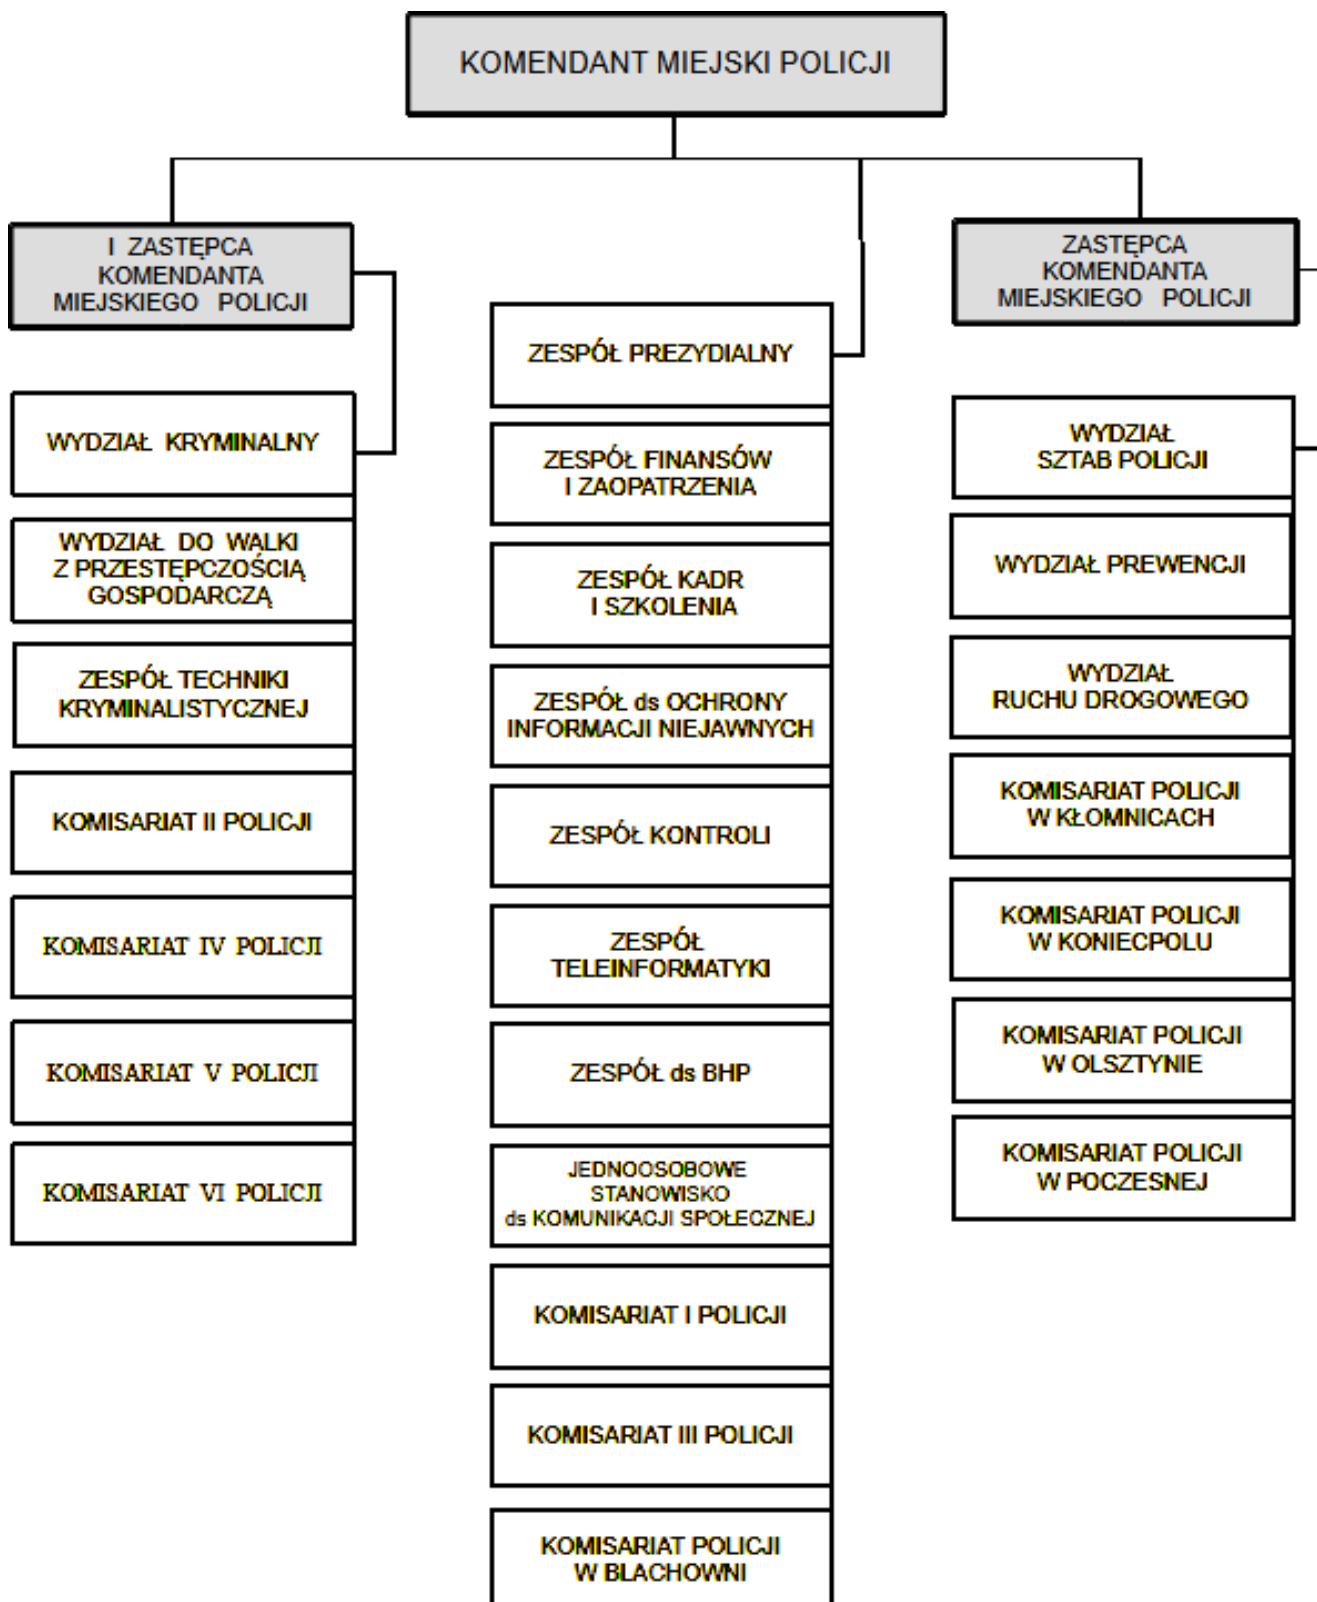

# Komenda Miejska Policji w Częstochowie

---

<https://czestochowa.bip.policja.gov.pl/009/struktura-organizacyjn/261,Struktura-organizacyjna.html>  
2024-09-29, 03:23

**SCHEMAT ORGANIZACYJNY**  
**KOMENDY MIEJSKIEJ POLICJI**  
**W CZĘSTOCHOWIE**

1. Kierownictwo Komendy stanowią:

Komendant

I Zastępca Komendanta

Zastępca Komendanta

2. W skład Komendy wchodzi następujące komórki :

Wydział Kryminalny

Wydział do Walki z Przestępczością Gospodarczą

Wydział Prewencji